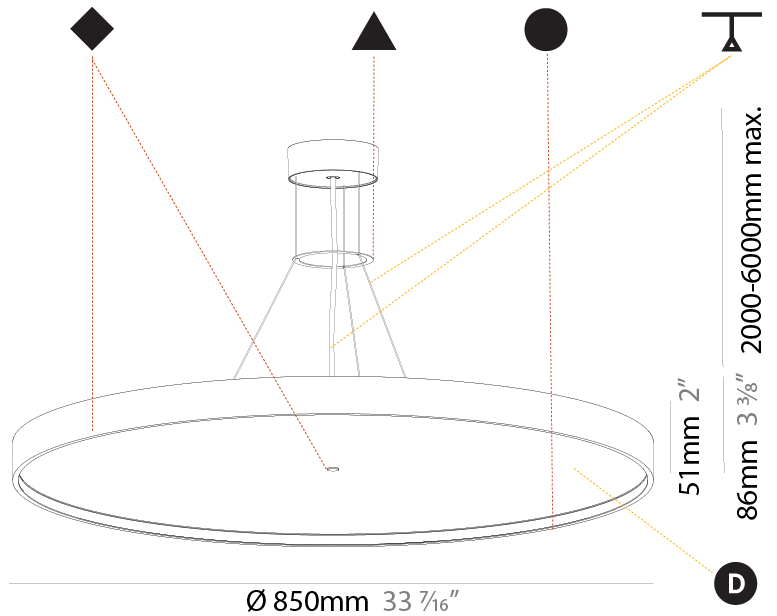

GENERAL

Series: Sign Diva
Subseries: Sign Diva Korona
Partner: Prolicht
Division: Architectural
Installation: Suspension
Product Type: Pendant
Mounting Location: Ceiling
Light Distribution: Direct

PHYSICAL

Shape: Round
Diameter (mm): 850
Diameter (in): 33 7/16
Height (mm): 86
Height (in): 3 3/8
Max. Overall Height (mm): 2086
Max. Overall Height (in): 82 1/8
Weight (kg): 14.399
Weight (lbs): 31.74
Diffuser: PMMA - Opal / Micro-Prism / Sparkling Secret / Vintage Industrial
Fixture Finish: SSR / BKV / CWI / CRY / HAB / UFT / ITA / RUA / FTG / MYG / LOD / PUS / FRO / FUP / KIA / POP / BLS / SPG / MEY / GOH / CHC / COM / ABZ / JAG / OBR / MOS / ROR
Fixture Material: PMMA / Extruded Aluminum / Steel
Cable Details: 2000mm or 6000mm Transparent Cable

ELECTRICAL

Lamp Type: LED (Zhaga Standard)
Input Wattage (W): 96.8
Total Output Wattage (W): 76.8
Dimming: Tri-Mode (Non-Dimming and Phase Dimming (120Vac only) and 0-10V Dimming)
Driver Included: Yes
Driver Location: Integrated
Driver Type: Constant Current - Universal
Driver Class: Class 2
Input Voltage (V): 120 - 277
Constant Current (MA): 600

LED

Color Temperature (°K): 2700 / 3000 / 3500 / 4000
Max. Delivered Lumen (lm): 9094 / 9806 / 11385 / 11617
Nominal Lumen (lm): 10753 / 11596 / 13461 / 13736
CRI: >90 CRI
Lamp Life (hrs): 50000

OPTICAL

RATINGS AND CERTIFICATIONS

Certified By: Certified for North American Standards
IP rating: IP20