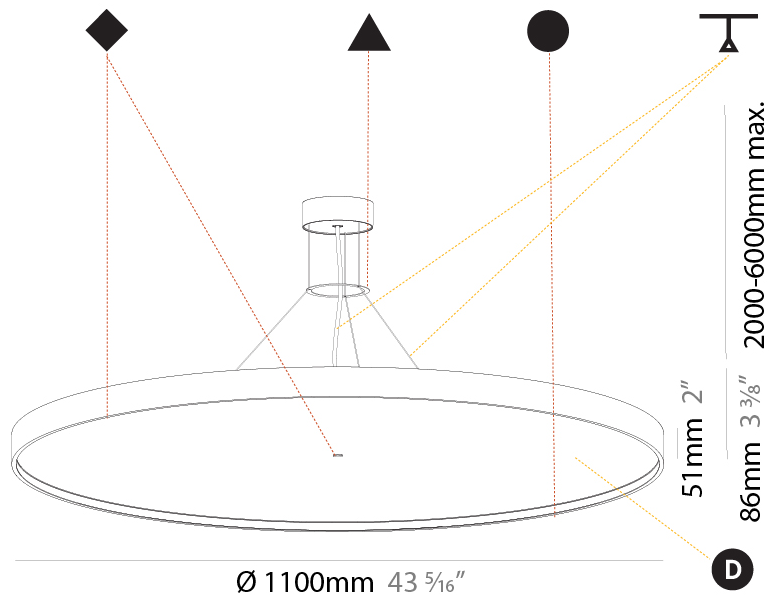

GENERAL

Series: Sign Diva
Subseries: Sign Diva Korona
Partner: Prolicht
Division: Architectural
Installation: Suspension
Product Type: Pendant
Mounting Location: Ceiling
Light Distribution: Direct

PHYSICAL

Shape: Round
Diameter (mm): 1100
Diameter (in): 43 ⁵/₁₆"
Height (mm): 86
Height (in): 3 ³/₈"
Max. Overall Height (mm): 2086
Max. Overall Height (in): 82 ¹/₈"
Weight (kg): 19.986
Weight (lbs): 44.06
Diffuser: PMMA - Opal / Micro-Prism / Sparkling Secret / Vintage Industrial
Fixture Finish: SSR / BKV / CWI / CRY / HAB / UFT / ITA / RUA / FTG / MYG / LOD / PUS / FRO / FUP / KIA / POP / BLS / SPG / MEY / GOH / CHC / COM / ABZ / JAG / OBR / MOS / ROR
Fixture Material: PMMA / Extruded Aluminum / Steel
Cable Details: 2000mm or 6000mm Transparent Cable

ELECTRICAL

Lamp Type: LED (Zhaga Standard)
Input Wattage (W): 145
Total Output Wattage (W): 135
Dimming: Tri-Mode (Non-Dimming and Phase Dimming (120Vac only) and 0-10V Dimming)
Driver Included: Yes
Driver Location: Integrated
Driver Type: Constant Current - Universal
Driver Class: Class 2
Input Voltage (V): 120 - 277
Constant Current (MA): 600

LED

Color Temperature (°K): 2700 / 3000 / 3500 / 4000
Max. Delivered Lumen (lm): 15931 / 17172 / 19937 / 20344
Nominal Lumen (lm): 18837 / 20305 / 23575 / 24056
CRI: >90 CRI
Lamp Life (hrs): 50000

OPTICAL

RATINGS AND CERTIFICATIONS

Certified By: Certified for North American Standards
IP rating: IP20